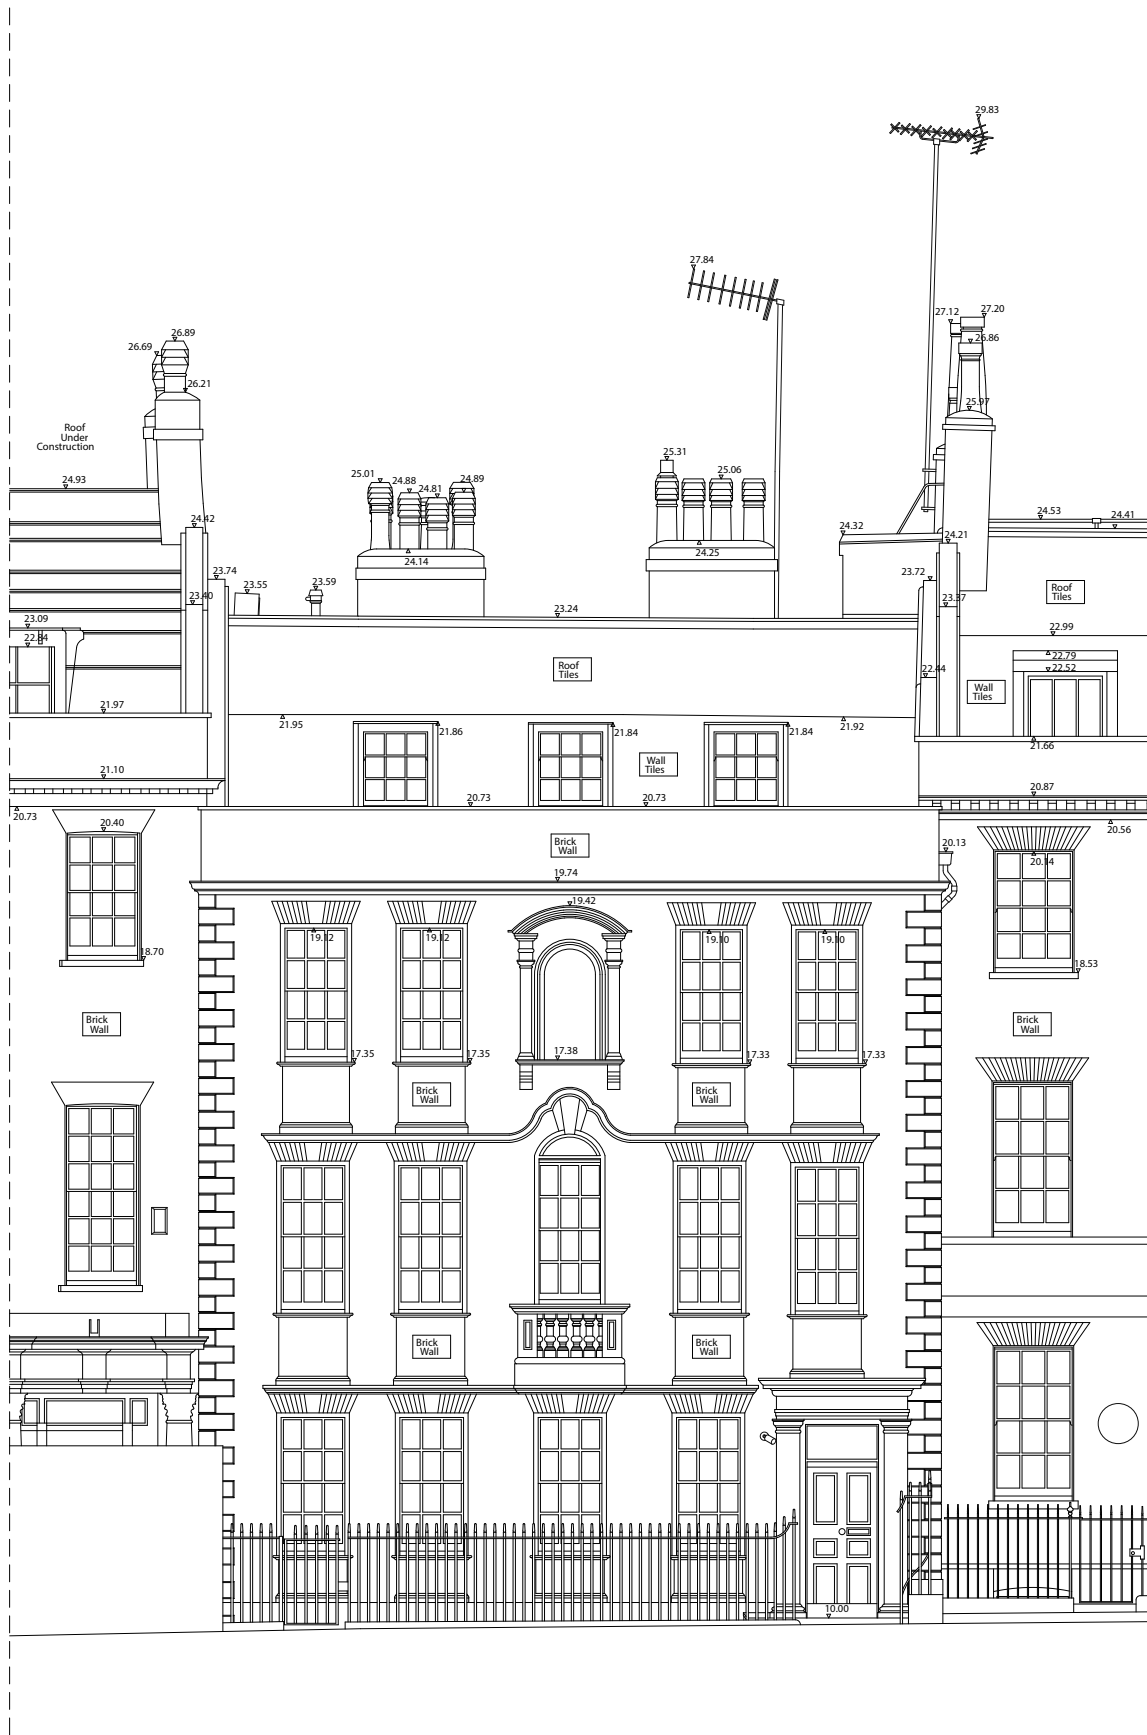

Front Elevation

10.00m